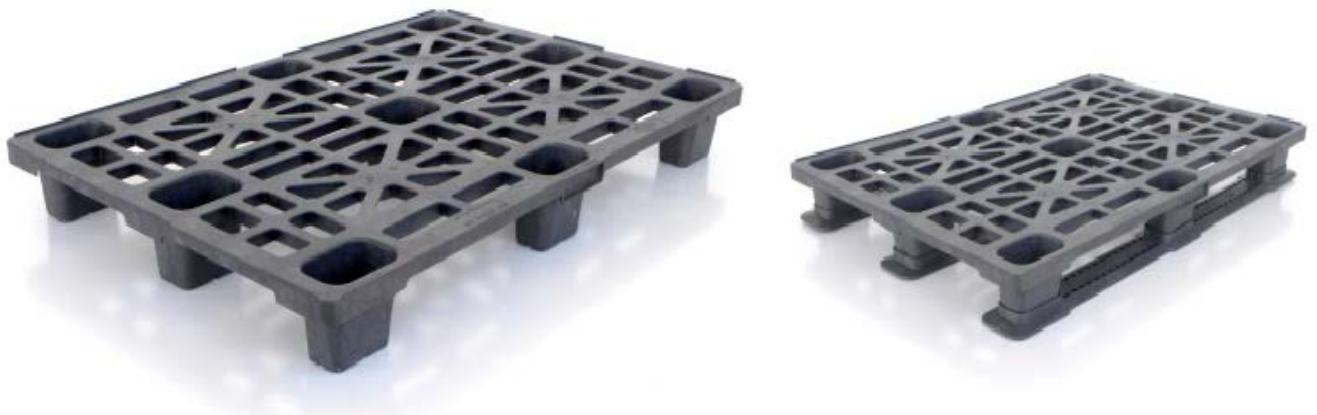

TOPPY KUNSTSTOFF- PALETTEN

Modell: ROBUSTUS

1200 x 800 x 155 mm

Eigengewicht:	10,7 kg
Kapazität statisch:	4.000 kg
Kapazität dynamisch:	1.500 kg
Temperaturbereich:	-20°C bis +60°C
Stapel:	16 Stück
Farbe:	Anthrazit
Material:	PP recycled
Eigenschaften:	Hochregal-fähig

Modell: MEDIUS

1200 x 800 x 155 mm

Eigengewicht:	5,0 kg
Kapazität statisch:	1500 Kg.
Kapazität dynamisch:	800 kg
Temperaturbereich:	-20°C bis +60°C
Stapel:	62 Stück
Farbe:	Anthrazit
Material:	PP recycled
Eigenschaften:	<u>NICHT</u> Hochregal-fähig

Modell: EXPORT (Einwegpalette)

1200 x 800 x 155 mm

Eigengewicht: 2,5 kg

Kapazität statisch: Variabel je nach der Art des Produkts

Kapazität dynamisch: ein Karton / Lage: 1000 kg gesamt

2 Kartons / Lage: 500 kg gesamt

6 Kartons / Lage: 250 kg gesamt

min.: 6 Kartons pro Lage + Stretch

Temperaturbereich: -20°C bis +60°C

Stapel: 250 Stück

Farbe: Anthrazit

Material: PP recycled

Eigenschaften: **NICHT Hochregal-fähig**